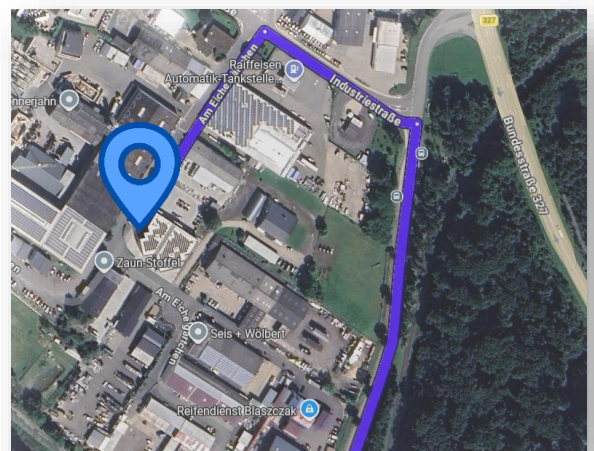

Mitgliederversammlung des FCEK

22. April 2026, 20:00 Uhr

Wo?

**Industriegebiet Halsenbach
Am Eichelgärtchen 10c
Halle Zaunbau Stoffel**

Natur ist unsere Energie.

BOREAS Energie GmbH
Kanalstraße 1
67655 Kaiserslautern